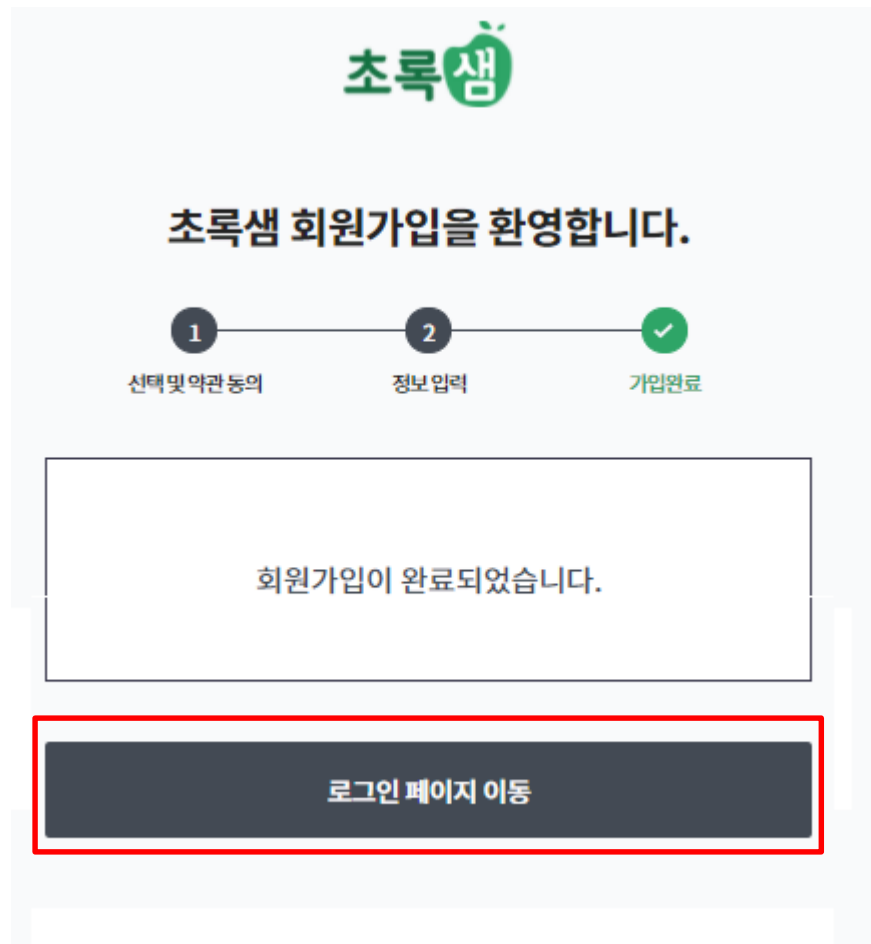

학년 ▾ 학교검색

반

4

SMS 서비스

학습 정보, 이벤트 정보 등 설정하신 정보성 문자메세지를 받겠습니다.(필수)

메일링 서비스

학습 정보, 이벤트 정보 등 정보성 이메일을 받겠습니다.

※ 입력한 정보가 허위로 밝혀질 경우 강의 수강이 취소될 수 있습니다.

취소 **회원가입하기**

Description

1. 아이디와 비밀번호를 설정합니다.
2. 회원정보 입력합니다.
3. SMS서비스 및 메일링서비스 체크하세요.
4. [회원가입하기]를 클릭합니다.

1. 회원가입

Description

1. 가입완료 메시지를 확인한 후 하단의 [로그인 페이지 이동]을 클릭합니다.

2. 강의수강

멘토링